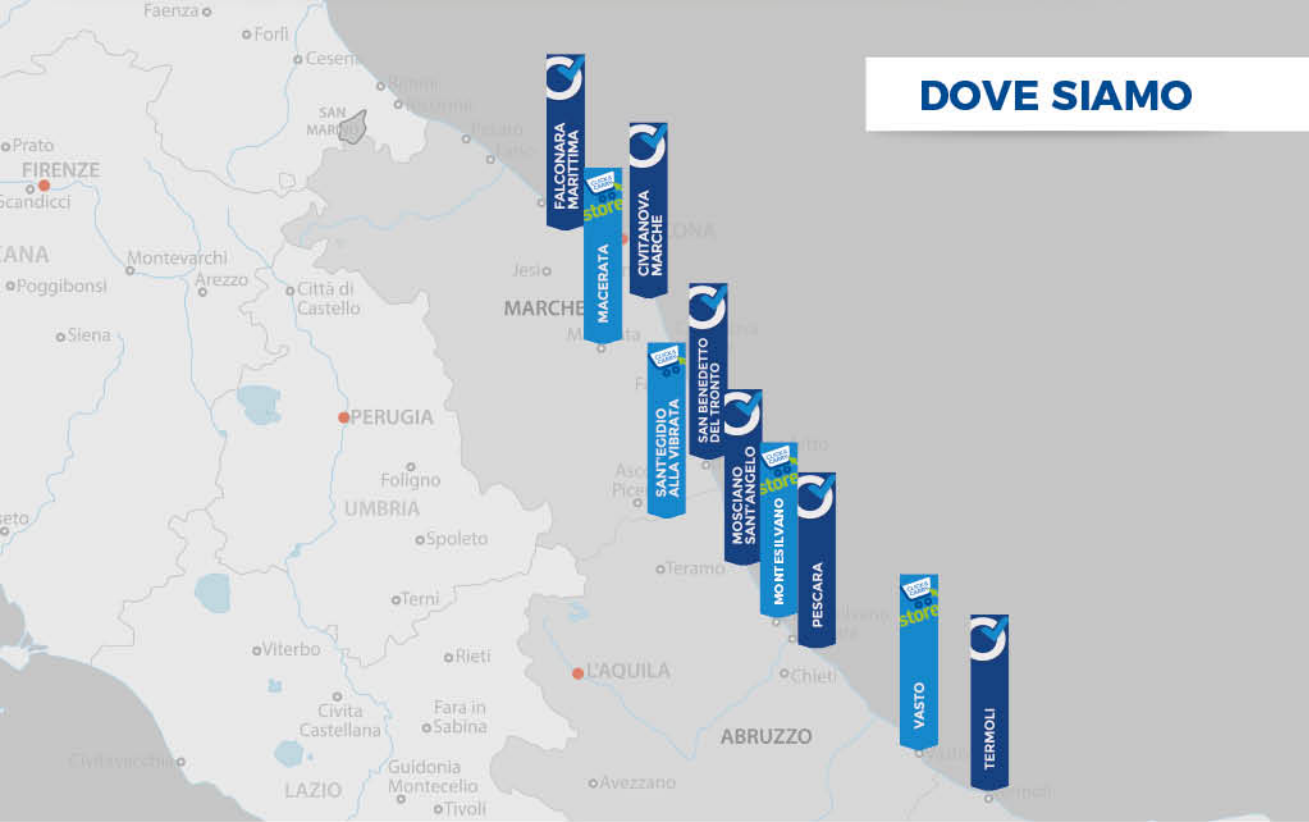

DOVE SIAMO

SCELGO

FULL SERVICE

Orario al pubblico:

dal lunedì al venerdì
orario continuato

7:00 - 18:30

sabato e domenica

7:00 - 12:30

Sede legale:

Ancarano (TE)

via Bonifica del Tronto, snc

Tel. 0861.805000 - Fax 0861.805022

[scelgofullservice](https://www.facebook.com/scelgofullservice)

[scelgofullservice.com](https://www.scelgofullservice.com)