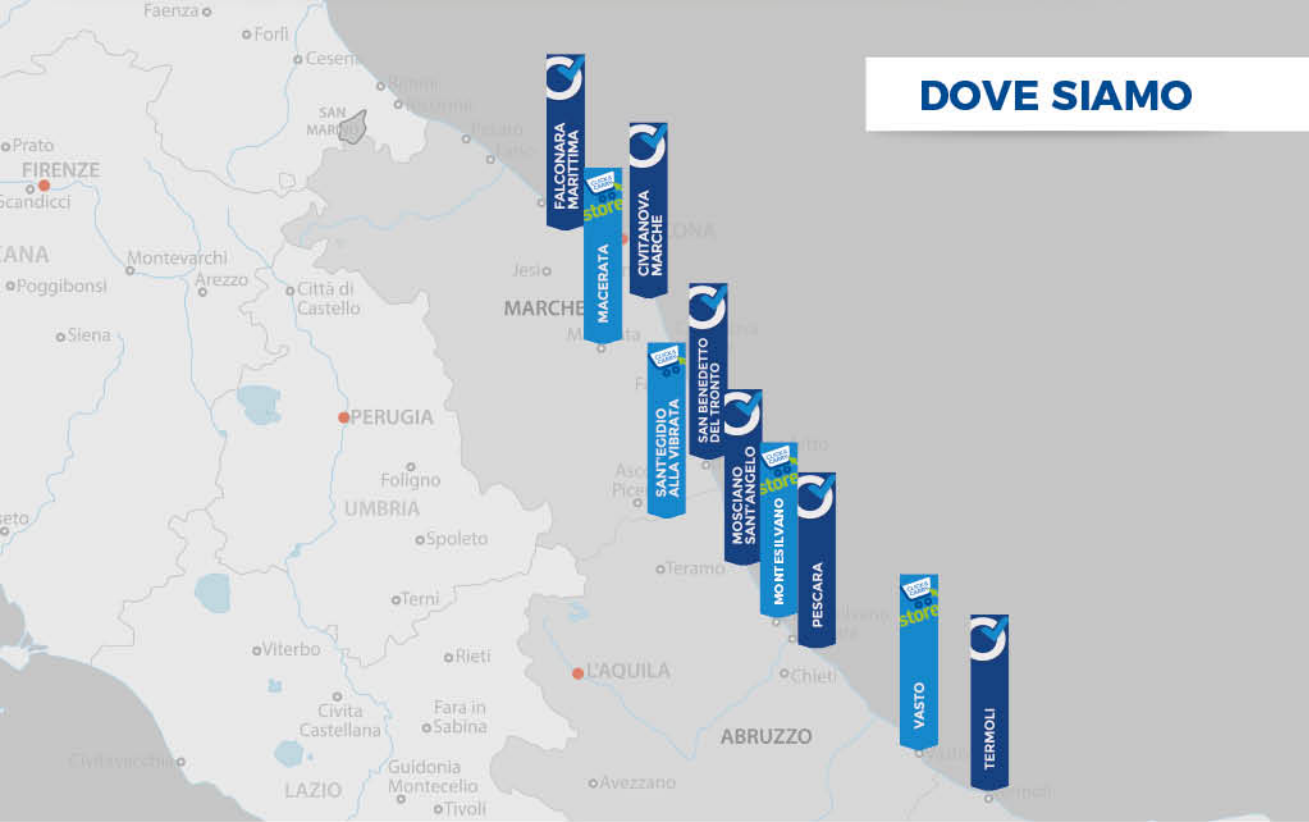

12,90 €

TOMA GREMBIULE LIMA UNISEX  
BLACK E WHITE/TESSICO

21,90 €

TOMA GREMBIULE SHABBY LUNGO  
NATURALE/MARRONE UNISEX

## DOVE SIAMO