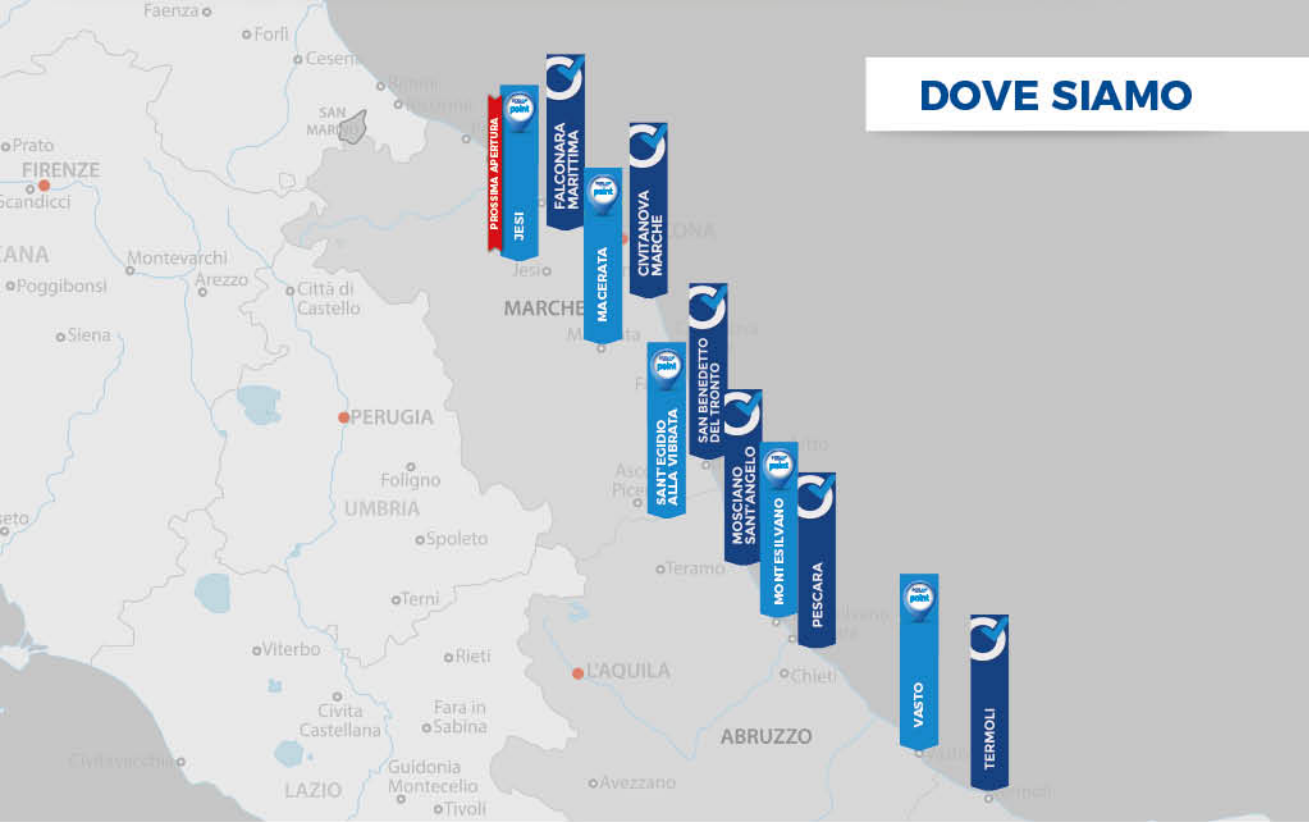

DOVE SIAMO

SCELGO

FULL SERVICE

FALCONARA MARITTIMA (AN)

dal LUNEDÌ al VENERDÌ dalle 7:00 alle 18:30

SABATO E DOMENICA dalle 7:00 alle 12:30

Via del Commercio, 12

Da SS16 uscita Falconara

Da A14 uscita Ancona Nord dir. Falconara

Da SS76 uscita svincolo A14 dir. Falconara

Tel. 071.9727500

CIVITANOVA MARCHE (MC)

dal LUNEDÌ al VENERDÌ dalle 7:00 alle 18:30

SABATO dalle 7:00 alle 18:30

DOMENICA dalle 7:00 alle 12:30

Via G. Pirelli

Uscita A14 dir. Macerata

Zona Industriale "A"

Tel. 0733.803800

SAN BENEDETTO DEL TRONTO (AP)

dal LUNEDÌ al VENERDÌ dalle 6:00 alle 18:30

SABATO dalle 6:00 alle 18:30

DOMENICA dalle 6:00 alle 12:30

Via Valle Piana, 80

Uscita A14 dir. San Benedetto Tr.

c/o Centro Agroalimentare

Tel. 0735.488200

MOSCIANO SANT'ANGELO (TE)

dal LUNEDÌ al VENERDÌ dalle 7:00 alle 18:30

SABATO e DOMENICA dalle 7:00 alle 12:30

Località Mulinetto

Uscita A14 a 500 metri

Dir. Giulianova

Tel. 085.8079000

PESCARA (PE)

dal LUNEDÌ al VENERDÌ dalle 6:00 alle 18:30

SABATO dalle 6:00 alle 18:30

DOMENICA dalle 6:00 alle 12:30

Villanova di Cepagatti

Uscita A25 - dir. Villanova

Davanti al mercato ortofrutticolo all'ingrosso

Tel. 085.9217600

TERMOLI (CB)

dal LUNEDÌ al VENERDÌ dalle 7:00 alle 18:30

SABATO e DOMENICA dalle 7:00 alle 12:30

C/da Rivolta del Re

SS 87 Bifernina - Zona Industriale "A"

Tel. 0875.808200

Sede legale: Ancarani (TE)

via Bonifica del Tronto, snc

Tel. 0861.805000 - Fax 0861.805022

*L'essenziale subito,
il resto in un click*

scelgofullservice

scelgofullservice.com

MACERATA

Via Emanuele Filiberto, 14

dal lunedì al venerdì

9:00-13:00/15:00-18:00

sabato 9:00-12:30

Tel. e Whatsapp 0733.1897712

SANT'EGIDIO ALLA VIBRATA (TE)

Viale Kennedy, 115

martedì e venerdì

9:00-12:30/14:30-18:30

Tel. e Whatsapp 0861.1828163

MONTESILVANO

Via G. Di Vittorio, 4

dal lunedì al venerdì

9:00-12:30/15:00-18:30

sabato 9:00-12:30

Tel. e Whatsapp 085.9217981

VASTO

Corso Mazzini, 338

dal lunedì al venerdì

9:00-12:30/15:00-18:30

sabato 9:00-12:30

Tel. e Whatsapp 0873.498176